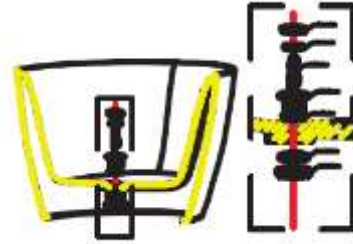

Installieren Sie das Abflussventil

Verwenden Sie zwei Schwellen (Staffeln), um die Badewanne aufzulegen um den Abfluss zu installieren

Stellen Sie die FüÙe ein

Versiegeln Sie den Spalt zwischen Badewanne und Fliesenboden mittels Silikon