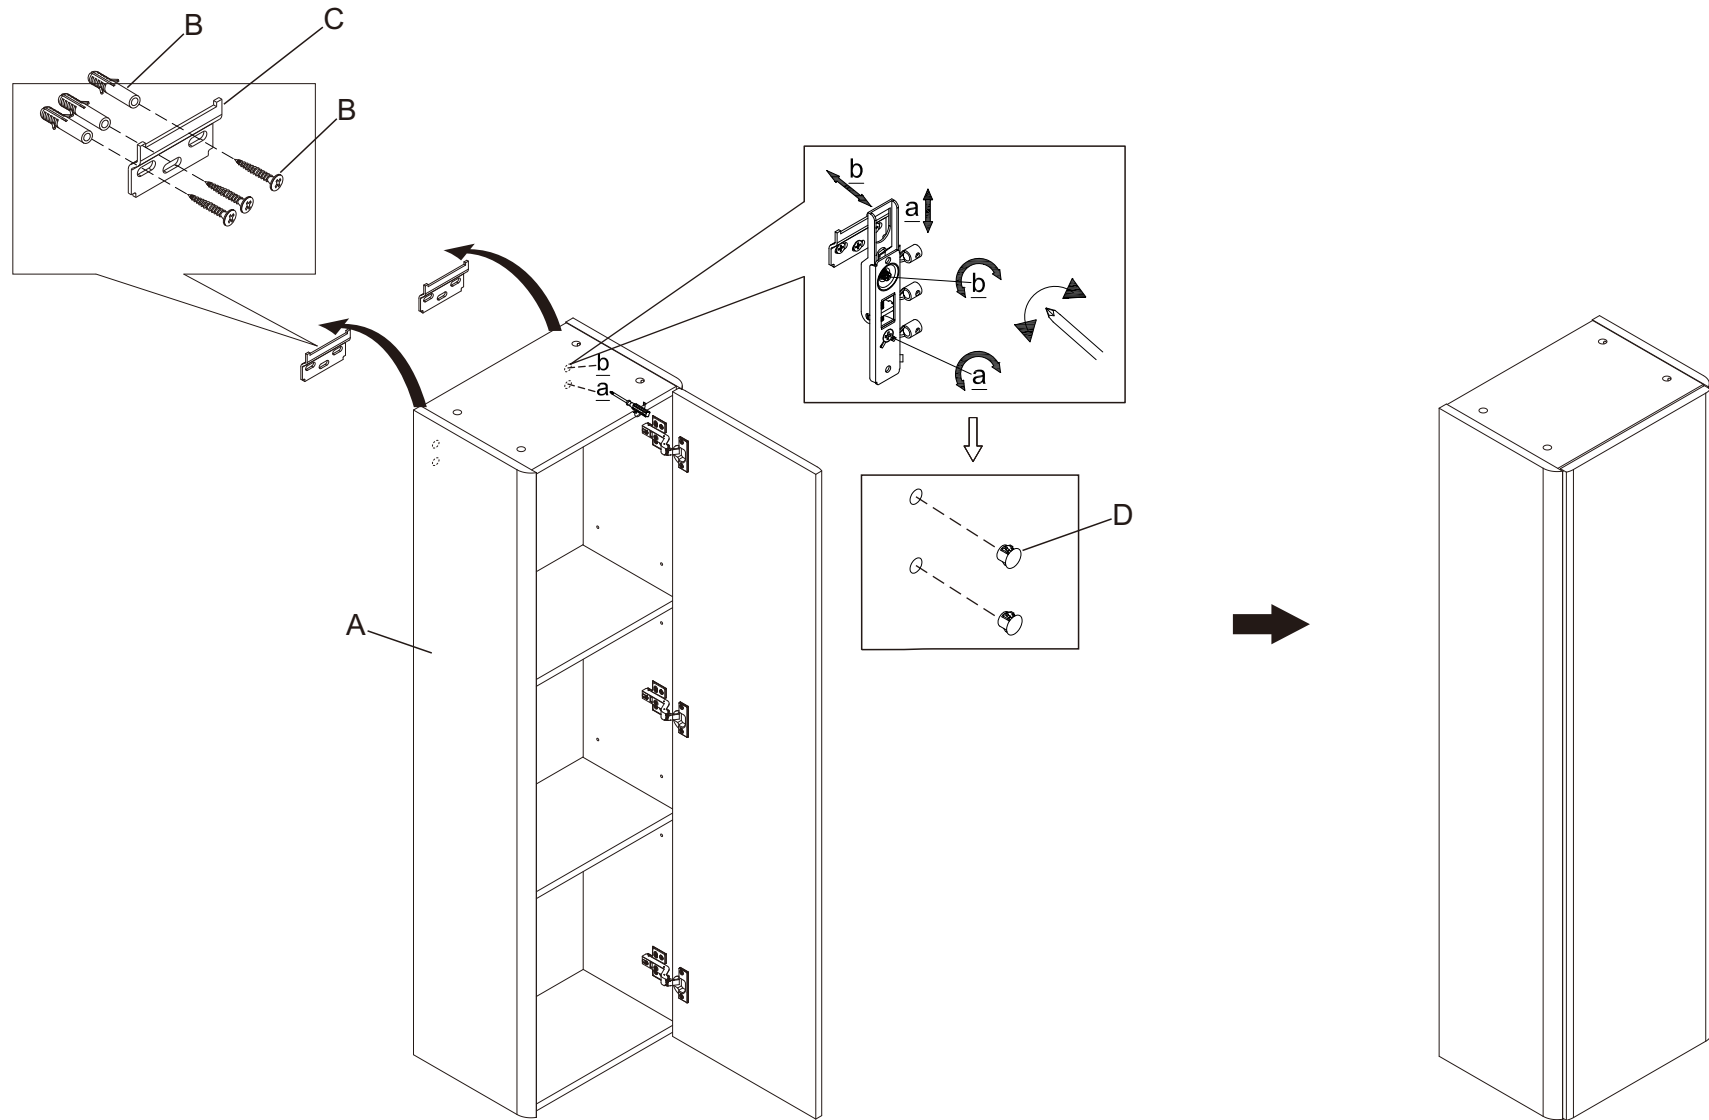

IKIA-COLUMN-WHITE / GRAY

Ax1	Bx6	Cx2	Dx4
	 Ø8x40mm Ø4.2x50mm		