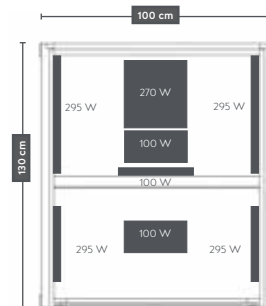

Carbon 1

ART. NR.	F10100
EAN CODE	9002827042356
AUSSEN MAß	100 x 130 x 195 cm
INNEN MAß	89 x 121 x 184 cm

- » Für 1 Person
- » **8 Carbon-Magnesium Heizplatten**
- » Leistung: ca. 1.750 Watt
- » Sternenlicht LED Beleuchtung (7 Farben)
- » Türe - Sicherheitsglas 6 mm (getönt)
- » Elektronisches Bedienelement
- » MP3 Player (inkl. Bluetooth)
- » 2x Lautsprecher
- » Ergonomischer Relax Sitz
- » **Holz: HEMLOCK**

IR-C