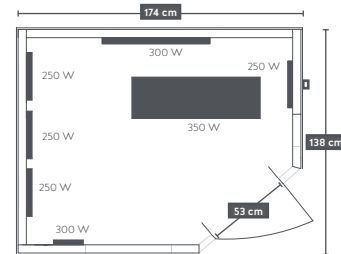

Optimal

ART. NR.	H30320
EAN CODE	9002827303259
AUSSEN MAB	174 x 138 x 190 cm
INNEN MAB	163 x 127 x 176 cm

- » Für 2 Personen
- » **7 Carbon-Magnesium Heizplatten (3 davon regelbar)**
- » Leistung: ca. 1.950 Watt
- » Farblichttherapie
- » Beleuchtung innen und außen
- » Türe und Seitenteile - Sicherheitsglas 6 mm
- » Elektronisches Bedienelement
- » Radio + MP3 Player (inkl. Bluetooth)
- » 2x Lautsprecher
- » Lüftung
- » Relax Stuhl und Spezial Hocker
- » **Holz: Innen und außen HEMLOCK ZEDERN**

IR-C

Apollo

ART. NR.	H60730
EAN CODE	9002827039141
AUSSEN MAB	130 x 130 x 200 cm
INNEN MAB	118 x 118 x 188,5 cm

- » Für 2 Personen
- » **6 Vollspektrumstrahler regelbar (2 Zonensteuerung)**
- » Leistung: ca. 2.100 Watt
- » Farblichttherapie
- » Leselicht
- » Türe und Seitenteile - Sicherheitsglas 6 mm
- » Elektronisches Bedienelement
- » Radio + MP3 Player (inkl. Bluetooth)
- » 2x Lautsprecher
- » Lüftung
- » **Holz: HEMLOCK**

IR-A

IR-B

IR-C