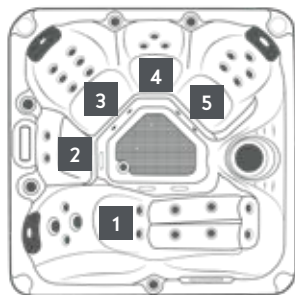

Massagezonen: