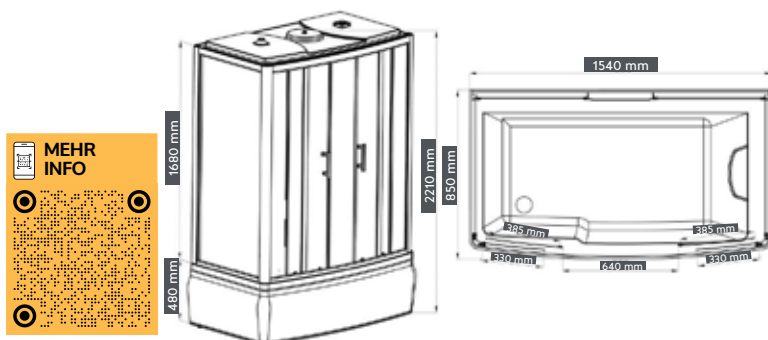

Nevada 150

NEU!

ART. NR.	CS150
EAN CODE	9002827047634
AUSSEN MAB	85 x 154 x 221 cm
LEISTUNG	ca 3.000W

- » **Dampfgenerator**
- » 5 mm Sicherheitsglas
- » Rückenglas matt in schwarz
- » 4 Düsen am Dusch-Massage-Panel
- » 4 Rückenmassagedüsen
- » Aluminiumprofile silber
- » 1 Duschsitz
- » 1 Kopfpolster
- » Einhebelmischer und Umsteller
- » Handbrause und Schubstange
- » Kopfbrause mit integriertem LED-Farblicht
- » Ablage
- » Handtuchhalter
- » Elektronisches Bedienelement
- » Ventilator
- » Radio+Lautsprecher
- » Doppelrollen
- » Badewanne 50 cm hoch