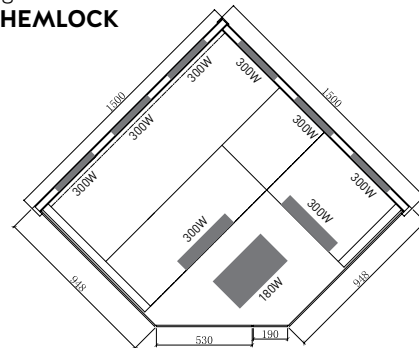

Deluxe

ART. NR.	J21150
EAN CODE	9002827042158
AUSSEN MAB	150 x 150 x 200 cm
INNEN MAB	142 x 142 x 189 cm

- » Für 3-4 Personen
- » **8 Vollspektrumstrahler (6 davon regelbar)**
- » **+ 1 Carbon-Magnesium Heizplatte**
- » Leistung: ca. 2.580 Watt
- » Farblichttherapie
- » Leselicht
- » Türe und Front - Sicherheitsglas 8 mm
- » Elektronisches Bedienelement
- » MP3 Player (inkl. Bluetooth)
- » 2x Lautsprecher
- » Lüftung
- » **Holz: HEMLOCK**

IR-A

IR-B

IR-C

Trendy

ART. NR.	H30380
EAN CODE	9002827020149
AUSSEN MAB	123 x 103 x 190 cm
INNEN MAB	113 x 90,5 x 176 cm

- » Für 2 Personen
- » **2 Vollspektrumstrahler +**
- » **4 Carbon-Magnesium Heizplatten**
- » Leistung: ca. 1.800 Watt
- » Farblichttherapie
- » Leselicht
- » Türe und Seitenteile - Sicherheitsglas 6 mm
- » Elektronisches Bedienelement
- » Radio + MP3 Player (inkl. Bluetooth)
- » 2x Lautsprecher
- » Lüftung
- » Ergonomische Rückenlehne
- » **Holz: innen ZEDERN, außen HEMLOCK**

IR-A

IR-B

IR-C