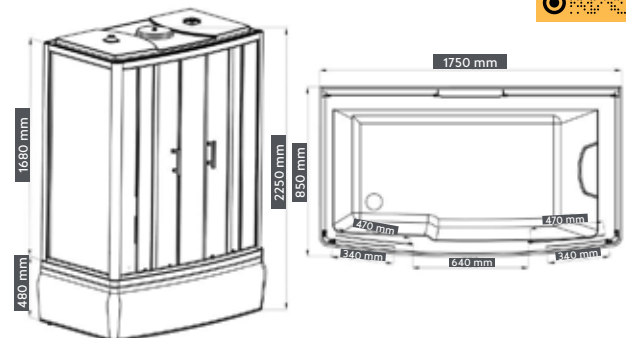

Nevada 170

ART. NR.	CS170
EAN CODE	9002827047641
AUSSEN MAß	85 x 175 x 225 cm
LEISTUNG	ca. 3.000W

- » **Dampfgenerator**
- » 5 mm Sicherheitsglas
- » Rückenglas matt in schwarz
- » 4 Düsen am Dusch-Massage-Panel
- » 4 Rückenmassagedüsen
- » Aluminiumprofile silber
- » 1 Duschsitz
- » 1 Kopfpolster
- » Einhebelmischer und Umsteller
- » Handbrause und Schubstange
- » Kopfbrause mit integriertem LED-Farblicht
- » Ablage
- » Handtuchhalter
- » Elektronisches Bedienelement
- » Ventilator
- » Radio+Lautsprecher
- » Doppelrollen
- » Badewanne 50 cm hoch