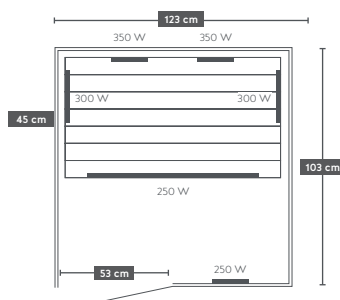

Trendy

ART. NR.	H30380
EAN CODE	9002827020149
AUSSEN MAB	123 x 103 x 190 cm
INNEN MAB	113 x 90,5 x 176 cm

- » Für 2 Personen
- » **2 Vollspektrumstrahler +**
- » **4 Carbon-Magnesium Heizplatten**
- » Leistung: ca. 1.800 Watt
- » Farblichttherapie
- » Leselicht
- » Türe und Seitenteile - Sicherheitsglas 6 mm
- » Elektronisches Bedienelement
- » Radio + MP3 Player (inkl. Bluetooth)
- » 2x Lautsprecher
- » Lüftung
- » Ergonomische Rückenlehne
- » **Holz: innen ZEDERN, außen HEMLOCK**

IR-A

IR-B

IR-C