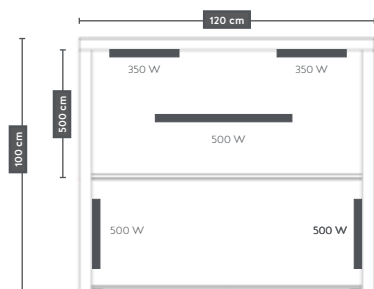

Ruby 2

ART. NR.	F20120
EAN CODE	9002827042387
AUSSEN MAß	120 x 100 x 195 cm
INNEN MAß	109 x 91 x 184 cm

- » Für 2 Personen
- » **5 Vollspektrumstrahler**
- » Leistung: ca. 2.200 Watt
- » LED Beleuchtung (7 Farben)
- » Farblichttherapie
- » Türe - Sicherheitsglas 6 mm (getönt)
- » Elektronisches Bedienelement
- » MP3 Player (inkl. Bluetooth)
- » 2x Lautsprecher
- » Ergonomische Rückenlehne
- » **Holz: HEMLOCK**

IR-A

IR-B

IR-C