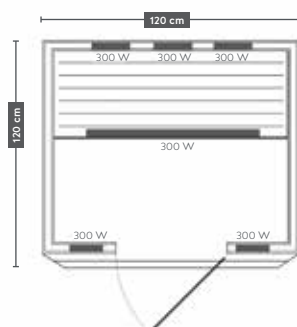

Carmen 2

ART. NR.	J50120
EAN CODE	9002827042189
AUSSEN MAß	120 x 120 x 195 cm
INNEN MAß	112 x 95 x 178 cm

- » Für 2 Personen
- » **6 Vollspektrumstrahler**
- » Leistung: ca. 1.800 Watt
- » Farblichttherapie
- » Leselicht
- » Türe - Sicherheitsglas 6 mm
- » MP3 Player (inkl. Bluetooth)
- » 2x Lautsprecher
- » **Holz: HEMLOCK**

IR-A

IR-B

IR-C