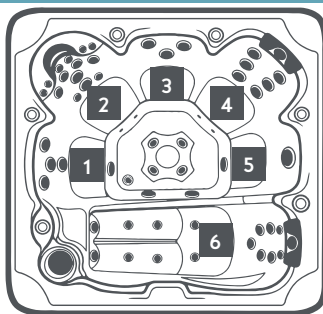

**PREMIUM LINE**

Der großzügige OASIS MAXI führt Ihren Garten oder Ihrer Terrasse einen Hauch von Grenzenlosigkeit hinzu.

ART. NR. SPA12 (WEISS)  
EAN CODE 9002827280659  
AUSSEN MAß 210 x 210 x 95 cm

ART. NR. SPA13 (BLAU)  
EAN CODE 9002827280666  
AUSSEN MAß 210 x 210 x 95 cm