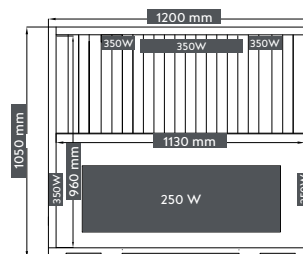

Safir

ART. NR.	H10120
EAN CODE	9002827047214
AUSSEN MAB	120 x 105 x 195 cm
INNEN MAB	113 x 96 x 176 cm

- » Für 2 Person
- » **5 Vollspektrumstrahler (2 davon regelbar) + 1 Carbon-Magnesium Heizplatten**
- » Leistung: ca. 1.980W
- » Farblichttherapie
- » Leselicht
- » Türe und Front - Sicherheitsglas 6 mm
- » Elektronisches Bedienelement
- » Radio + MP3 Player (inkl. Bluetooth)
- » 2x Lautsprecher
- » Lüftung
- » **Holz: HEMLOCK**

IR-A

IR-B

IR-C