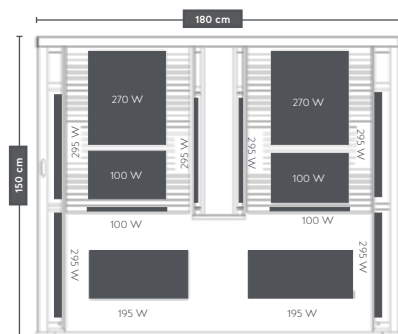

Carbon 2

ART. NR.	F10180
EAN CODE	9002827042363
AUSSEN MAß	180 x 150 x 195 cm
INNEN MAß	169 x 141 x 184 cm

- » Für 2 Personen
- » **14 Carbon-Magnesium Heizplatten**
- » Leistung: ca. 3.100 Watt
- » Sternenlicht LED Beleuchtung (7 Farben)
- » Türe und Front - Sicherheitsglas 6 mm (getönt)
- » Elektronisches Bedienelement
- » MP3 Player (inkl. Bluetooth)
- » 2x Lautsprecher
- » 2x Ergonomische Relax Sitze
- » **Holz: HEMLOCK**

IR-C