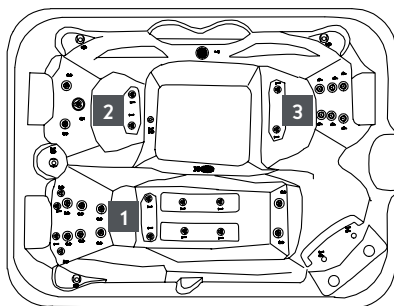

Massagezonen: