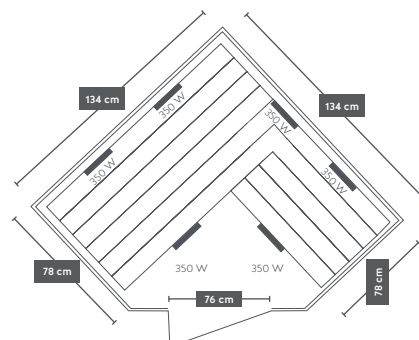

Apollo

ART. NR.	H60730
EAN CODE	9002827039141
AUSSEN MAB	130 x 130 x 200 cm
INNEN MAB	118 x 118 x 188,5 cm

- » Für 2 Personen
- » **6 Vollspektrumstrahler regelbar (2 Zonensteuerung)**
- » Leistung: ca. 2.100 Watt
- » Farblichttherapie
- » Leselicht
- » Türe und Seitenteile - Sicherheitsglas 6 mm
- » Elektronisches Bedienelement
- » Radio + MP3 Player (inkl. Bluetooth)
- » 2x Lautsprecher
- » Lüftung
- » **Holz: HEMLOCK**

IR-A

IR-B

IR-C