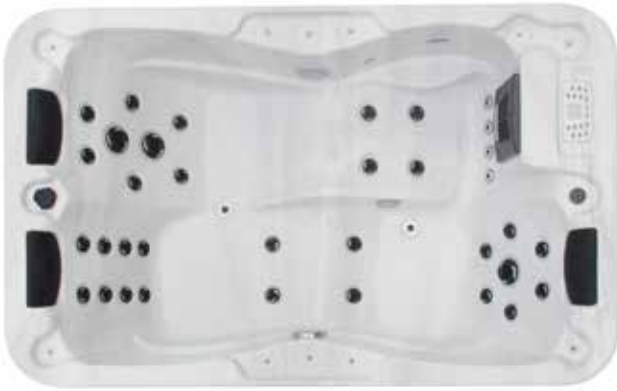

ART. NR. SPA08 (WEISS)
EAN CODE 9002827025359
AUSSEN MAß 205 x 130 x 70 cm