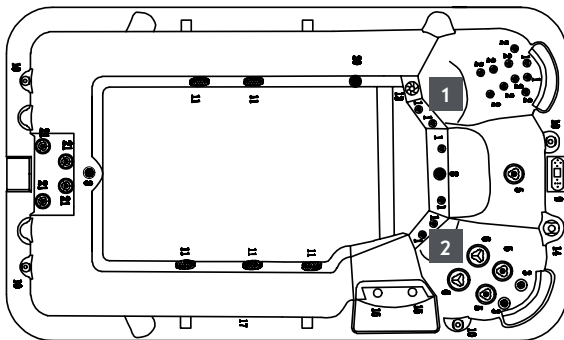

Massagezonen: