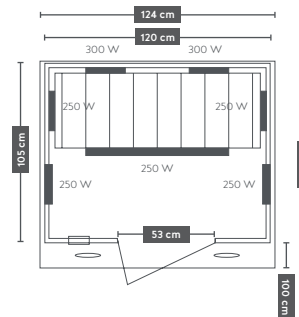

Komfort

ART. NR.	60624
EAN CODE	9002827606244
AUSSEN MAß	124 x 116 x 190 cm
INNEN MAß	113 x 96 x 176 cm

- » Für 2 Personen
- » **7 Carbon-Magnesium Heizplatten**
- » Fußstrahler separat ausschaltbar
- » Leistung: ca. 1.850 Watt
- » Farblichttherapie
- » Beleuchtung innen und außen
- » Türe und Front - Sicherheitsglas 6 mm
- » Elektronisches Bedienelement
- » Radio + MP3 Player (inkl. Bluetooth)
- » 2x Lautsprecher
- » Lüftung
- » **Holz: HEMLOCK**

IR-C

Carmen 2

ART. NR.	J50120
EAN CODE	9002827042189
AUSSEN MAß	120 x 120 x 195 cm
INNEN MAß	112 x 95 x 178 cm

- » Für 2 Personen
- » **6 Vollspektrumstrahler**
- » Leistung: ca. 1.800 Watt
- » Farblichttherapie
- » Leselicht
- » Türe - Sicherheitsglas 6 mm
- » MP3 Player (inkl. Bluetooth)
- » 2x Lautsprecher
- » **Holz: HEMLOCK**

IR-A

IR-B

IR-C