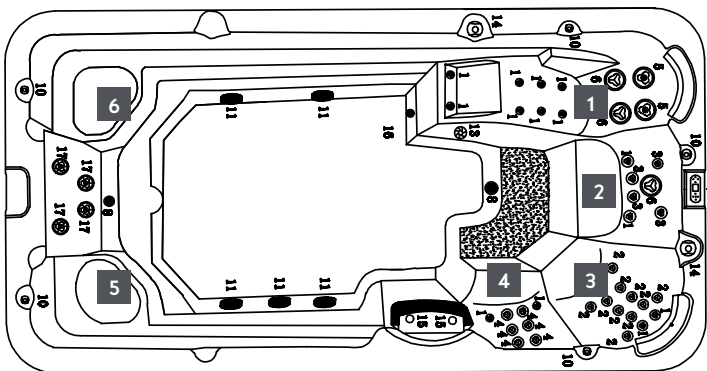

ART. NR. SPA51 (WEISS)
EAN CODE 9002827044299
AUSSEN MAß 450 x 228 x 131 cm

Lieferzeit auf Anfrage. Technische Änderungen und Druckfehler vorbehalten.
Farbabweichungen aus drucktechnischen Gründen möglich. Alle Fotos sind
Symbolfotos, die Ausführung (technische Weiterentwicklung) kann sich ändern (wie
z.B.: das Bedienelement, die Anzahl der Pumpen sowie Düsen und deren Anordnung).

PRODUKTEIGENSCHAFTEN

Außenmaß	450 x 228 x 131 cm
Pumpen	4 (3 Hydropumpen und 1 Umwälzpumpe)
Massagedüsen	63
Sitze / Betten	5/1
Füllmenge	4.780 l

AUSSTATTUNG

• Fortgeschrittene elektronische Steuerung	• Digitales Bedienelement
• Wärmedämmendes System	• Ozondesinfektion
• Wasserfall	• Rostfreie Düsen

FILTERSYSTEM

Skimmer	Ja
Kartuschenfilter	Ja
Durchfluss Filterpumpe / 24 h	1

FUNKTIONEN

Radio	Ja
WiFi-Steuerungssystem	Ja
Bluetooth-Audiosystem	Ja

KONFIGURATION DER MASSAGEDÜSEN

Schwimmdüsen	4
5" Massagedüsen	5
3" Massagedüsen	10
2" Massagedüsen	44

BELEUCHTUNG

Led Beleuchtung	2

ZUSÄTZLICHE INFORMATIONEN

Sockel	Aluminium
Kopfpolster	2
Luftregler	6
Gewicht	1.019 kg

TECHNISCHE DATEN

Gesamtleistung	10,76 kW
Leistung der Hydropumpen	3 x 2,2 kW
Leistung der Heizung	3 kW
Leistung der Umwälzpumpe	0,18 kW
Versorgungsspannung	220 - 240 V 50 Hz oder 380 V 50Hz

NICHT ENTHALTEN
ABDECKUNG UND STIEGE

MEHR
INFO

Optionales Zubehör finden
Sie auf Seite 38.