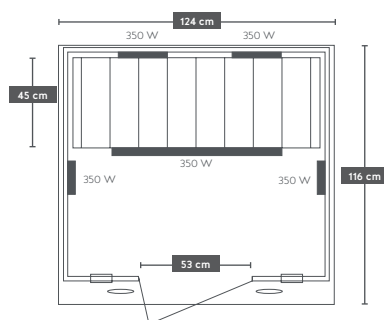

Carmen

ART. NR.	60615
EAN CODE	9002827606152
AUSSEN MAB	124 x 116 x 190 cm
INNEN MAB	113 x 96 x 176 cm

- » Für 2 Personen
- » **5 Keramikstrahler**
- » Leistung: ca. 1.750 Watt
- » Farblichttherapie
- » Beleuchtung innen und außen
- » Türe und Front - Sicherheitsglas 6 mm
- » Elektronisches Bedienelement
- » Radio + MP3 Player (inkl. Bluetooth)
- » Lautsprecher
- » Lüftung
- » **Holz: HEMLOCK**

IR-B

IR-C

Punto

ART. NR.	60613
EAN CODE	9002827606138
AUSSEN MAB	94 x 101 x 190 cm
INNEN MAB	83 x 81 x 176 cm

- » Für 1 Person
- » **4 Keramikstrahler**
- » Leistung: ca. 1.350 Watt
- » Farblichttherapie
- » Beleuchtung innen und außen
- » Türe und Front - Sicherheitsglas 6 mm
- » Elektronisches Bedienelement
- » Radio + MP3 Player (inkl. Bluetooth)
- » Lautsprecher
- » Lüftung
- » **Holz: HEMLOCK**

IR-B

IR-C