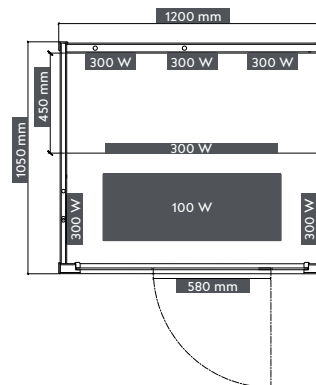

NEU!

Malmö

ART. NR.	SB10120
EAN CODE	9002827047610
AUSSEN MAB	120 x 105 x 190 cm
INNEN MAB	110 x 95 x 178 cm

- » Für 2 Personen
- » **6 Vollspektrumstrahler + 1 Carbon-Magnesium Heizplatte**
- » Leistung: 1.980 Watt
- » Farblichttherapie
- » Leselicht
- » Türe und Front - Sicherheitsglas 6mm
- » Elektronisches Bedienelement
- » Radio + MP3 Player (inkl. Bluetooth)
- » 2x Lautsprecher
- » Lüftung
- » **Holz: HEMLOCK**

IR-A

IR-B

IR-C

Open

ART. NR.	J20150
EAN CODE	9002827042141
AUSSEN MAB	150 x 120 x 200 cm
INNEN MAB	142 x 110 x 189 cm

- » Für 3 Personen
- » **6 Vollspektrumstrahler (3 davon regelbar) + 3 Carbon-Magnesium Heizplatten**
- » Leistung: ca. 2.445 Watt
- » Farblichttherapie
- » Leselicht
- » Türe und Front - Sicherheitsglas 8 mm
- » Elektronisches Bedienelement
- » MP3 player (inkl. Bluetooth)
- » 2x Lautsprecher
- » Lüftung
- » **Holz: HEMLOCK**

IR-A

IR-B

IR-C