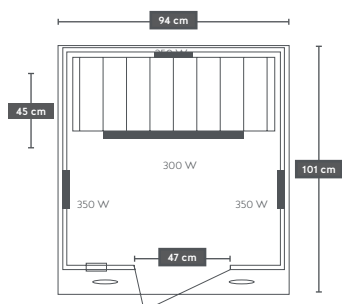

Punto

ART. NR.	60613
EAN CODE	9002827606138
AUSSEN MAB	94 x 101 x 190 cm
INNEN MAB	83 x 81 x 176 cm

- » Für 1 Person
- » **4 Keramikstrahler**
- » Leistung: ca. 1.350 Watt
- » Farblichttherapie
- » Beleuchtung innen und außen
- » Türe und Front - Sicherheitsglas 6 mm
- » Elektronisches Bedienelement
- » Radio + MP3 Player (inkl. Bluetooth)
- » Lautsprecher
- » Lüftung
- » **Holz: HEMLOCK**

IR-B

IR-C