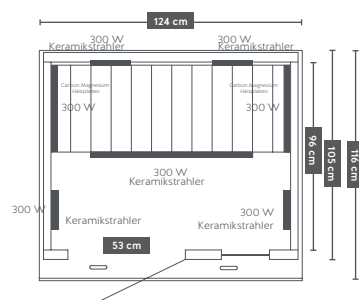

Kombi

ART. NR.	60635
EAN CODE	9002827020132
AUSSEN MAß	124 x 116 x 190 cm
INNEN MAß	113 x 96 x 176 cm

- » Für 2 Personen
- » **5 Keramikstrahler + 2 Carbon-Magnesium Heizplatten**
- » Leistung ca. 2.100 Watt
- » Farblichttherapie
- » Leselicht
- » Türe und Front - Sicherheitsglas 6 mm
- » Elektronisches Bedienelement
- » Radio + MP3 Player (inkl. Bluetooth)
- » Lautsprecher
- » Lüftung
- » **Holz: HEMLOCK**

IR-B

IR-C