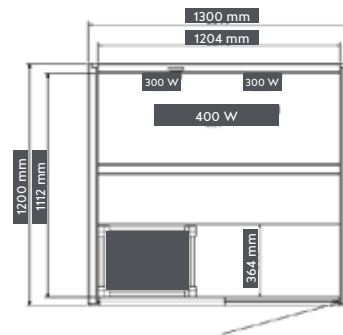

NEU!

Twincombi

ART. NR.	F30130
EAN CODE	9002827047795
AUSSEN MAß	130 x 120 x 200 cm
INNEN MAß	120 x 111 x 192 cm

- » Für 2 Personen
- » **3 Vollspektrumstrahler / Saunaofen 3,6 kW**
- » Saunaofen inkl. Saunasteine
- » Leistung: 1.000 Watt + 3.600 Watt
- » Farblicht LED (7 Farben)
- » Türe und Front - Sicherheitsglas 8 mm
- » Elektronisches Bedienelement
- » MP3 Player (inkl. Bluetooth)
- » Lautsprecher
- » Kübel mit Schöpfer / Thermometer / Sanduhr
- » **Holz: HEMLOCK**

IR-A

IR-B

IR-C