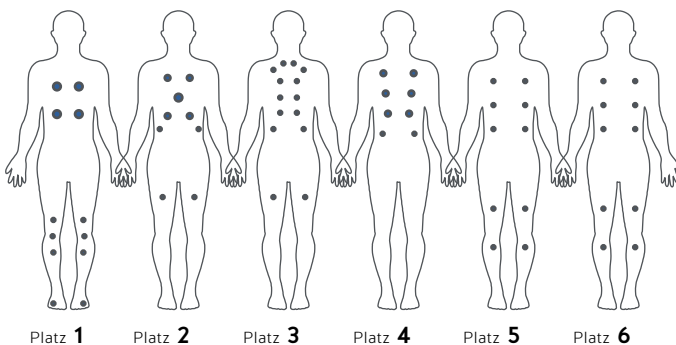

Massagezonen:

Lieferzeit auf Anfrage. Technische Änderungen und Druckfehler vorbehalten.
Farbabweichungen aus drucktechnischen Gründen möglich. Alle Fotos sind
Symbolfotos, die Ausführung (technische Weiterentwicklung) kann sich ändern (wie
z.B.: das Bedienelement, die Anzahl der Pumpen sowie Düsen und deren Anordnung).

PRODUKTEIGENSCHAFTEN

Außenmaß	450 x 228 x 131 cm
Pumpen	4 (3 Hydropumpen und 1 Umwälzpumpe)
Massagedüsen	63
Sitze / Betten	5/1
Füllmenge	4.780 l

AUSSTATTUNG

• Fortgeschrittene elektronische Steuerung	• Digitales Bedienelement
• Wärmedämmendes System	• Ozondesinfektion
• Wasserfall	• Rostfreie Düsen

FILTERSYSTEM

Skimmer	Ja
Kartuschenfilter	Ja
Durchfluss Filterpumpe / 24 h	1

FUNKTIONEN

Radio	Ja
WiFi-Steuerungssystem	Ja
Bluetooth-Audiosystem	Ja

KONFIGURATION DER MASSAGEDÜSEN

Schwimmdüsen	4
5" Massagedüsen	5
3" Massagedüsen	10
2" Massagedüsen	44

BELEUCHTUNG

Led Beleuchtung	2

ZUSÄTZLICHE INFORMATIONEN

Sockel	Aluminium
Kopfpolster	2
Luftregler	6
Gewicht	1.019 kg

TECHNISCHE DATEN

Gesamtleistung	10,76 kW
Leistung der Hydropumpen	3 x 2,2 kW
Leistung der Heizung	3 kW
Leistung der Umwälzpumpe	0,18 kW
Versorgungsspannung	220 - 240 V 50 Hz oder 380 V 50Hz