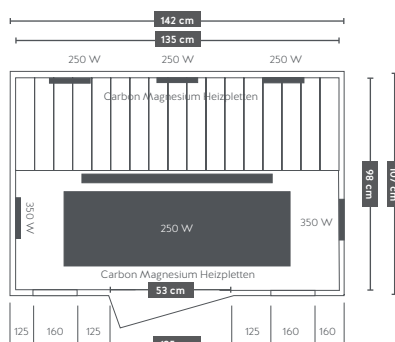

Calipso

ART. NR.	H30310
EAN CODE	9002827303150
AUSSEN MAB	142 x 107 x 190 cm
INNEN MAB	133 x 96 x 176 cm

- » Für 3 Personen
- » **3 Keramikstrahler + 4 Carbon-Magnesium Heizplatten**
- » Fußstrahler separat ein und ausschaltbar
- » Leistung: ca. 2.000 Watt
- » Farblichttherapie
- » Leselicht
- » Türe und Front - Sicherheitsglas 6 mm, 50% der Glasteile ist in Milchglas ausgeführt
- » Elektronisches Bedienelement
- » Radio + MP3 Player (inkl. Bluetooth)
- » 2x Lautsprecher
- » **Holz: HEMLOCK**

IR-B

IR-C