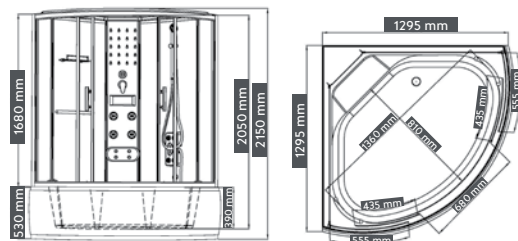

Cuba

ART. NR.	CS25
EAN CODE	9002827047597
AUSSEN MAB	130 x 130 x 215 cm
LEISTUNG	ca 3.000W

- » **Dampfgenerator**
- » 5 mm Sicherheitsglas
- » Rückenglas schwarz
- » Frontglas getönt
- » 4 Düsen am Dusch-Massage-Panel
- » 4 Rückenmassagedüsen
- » Paneel mit LED-Beleuchtung
- » Aluminiumprofile silber
- » Doppelrollen
- » Einhebelmischer und Umsteller
- » Handbrause
- » Kopfbrause mit integriertem LED-Farblicht
- » Schubstange
- » Ablage
- » Handtuchhalter
- » Elektronisches Bedienelement
- » Ventilator
- » Radio + Lautsprecher
- » Deckenbeleuchtung
- » 1 Duschsitz
- » 2 Kopfpolster
- » Abnehmbare Schürze
- » Fußmassage
- » Badewanne 50 cm hoch