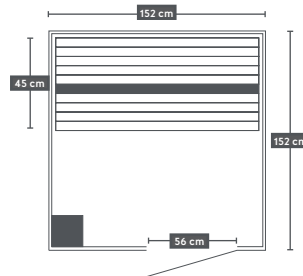

# Helsinki

<b>ART. NR.</b>	H60330
<b>EAN CODE</b>	9002827603304
<b>AUSSEN MAB</b>	152 x 152 x 190 cm
<b>INNEN MAB</b>	150 x 150 x 183 cm

- » Für 3 Personen
- » Saunaofen inkl. Saunasteine
- » Leistung: ca. 4.500 Watt (230 Volt)
- » Innenbeleuchtung
- » Türe und Front - Sicherheitsglas 6 mm
- » Kübel mit Schöpfer / Thermometer / Sanduhr
- » **Holz: HEMLOCK**