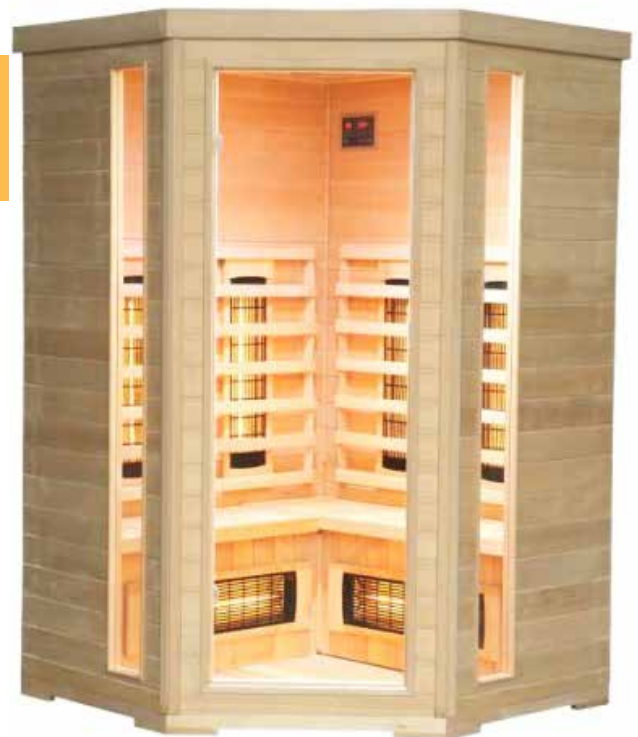

Apollo

ART. NR.	H60730
EAN CODE	9002827039141
AUSSEN MAB	130 x 130 x 200 cm
INNEN MAB	118 x 118 x 188,5 cm

- » Für 2 Personen
- » **6 Vollspektrumstrahler regelbar (2 Zonensteuerung)**
- » Leistung: ca. 2.100 Watt
- » Farblichttherapie
- » Leselicht
- » Türe und Seitenteile - Sicherheitsglas 6 mm
- » Elektronisches Bedienelement
- » Radio + MP3 Player (inkl. Bluetooth)
- » 2x Lautsprecher
- » Lüftung
- » **Holz: HEMLOCK**

IR-A

IR-B

IR-C