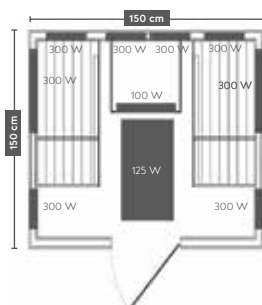

Oslo

ART. NR.	J40150
EAN CODE	9002827042172
AUSSEN MAß	150 x 150 x 200 cm
INNEN MAß	140 x 140 x 189 cm

- » Für 2 Personen
- » **8 Vollspektrumstrahler (4 davon regelbar) + 2 Carbon-Magnesium Heizplatten**
- » Leistung: ca. 2.625 Watt
- » Farblicht LED-Licht (7 Farben)
- » Farblichttherapie
- » Leselicht
- » Türe und Front - Sicherheitsglas 6 mm
- » Elektronisches Bedienelement
- » MP3 Player (inkl. Bluetooth)
- » 2x Lautsprecher
- » Ergonomischer Sitz + Rückenlehne
- » **Holz: HEMLOCK**

IR-A

IR-B

IR-C