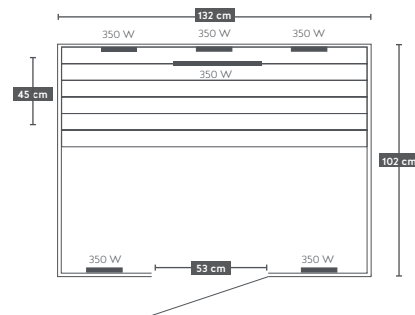

Classico

ART. NR.	H50530
EAN CODE	9002827039097
AUSSEN MAß	132 x 102 x 190 cm
INNEN MAß	116,5 x 85,5 x 181 cm

- » Für 2 Personen
- » **6 Vollspektrumstrahler regelbar**
- » Leistung: ca. 2.100 Watt
- » Farblichttherapie
- » Leselicht
- » Türe - Sicherheitsglas 6 mm
- » Elektronisches Bedienelement
- » Radio + MP3 Player (inkl. Bluetooth)
- » 2x Lautsprecher
- » Lüftung
- » **Holz: ZEDERN**

IR-A

IR-B

IR-C

Kombi

ART. NR.	60635
EAN CODE	9002827020132
AUSSEN MAß	124 x 116 x 190 cm
INNEN MAß	113 x 96 x 176 cm

- » Für 2 Personen
- » **5 Keramikstrahler + 2 Carbon-Magnesium Heizplatten**
- » Leistung ca. 2.100 Watt
- » Farblichttherapie
- » Leselicht
- » Türe und Front - Sicherheitsglas 6 mm
- » Elektronisches Bedienelement
- » Radio + MP3 Player (inkl. Bluetooth)
- » Lautsprecher
- » Lüftung
- » **Holz: HEMLOCK**

IR-B

IR-C