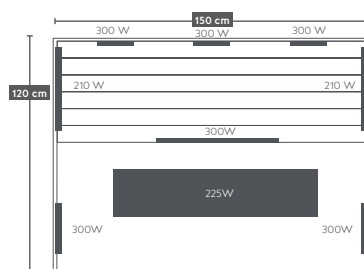

Open

ART. NR.	J20150
EAN CODE	9002827042141
AUSSEN MAB	150 x 120 x 200 cm
INNEN MAB	142 x 110 x 189 cm

- » Für 3 Personen
- » **6 Vollspektrumstrahler (3 davon regelbar) + 3 Carbon-Magnesium Heizplatten**
- » Leistung: ca. 2.445 Watt
- » Farblichttherapie
- » Leselicht
- » Türe und Front - Sicherheitsglas 8 mm
- » Elektronisches Bedienelement
- » MP3 player (inkl. Bluetooth)
- » 2x Lautsprecher
- » Lüftung
- » **Holz: HEMLOCK**

IR-A

IR-B

IR-C