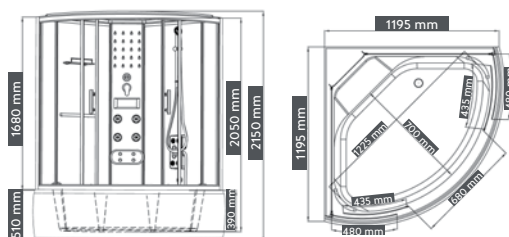

Relax

ART. NR.	CS99
EAN CODE	9002827109905
AUSSEN MAß	90 x 90 x 215 cm
LEISTUNG	ca. 3.000W

- » **Dampfgenerator**
- » Schiebetüren aus 5 mm Sicherheitsglas
- » Doppelrollen
- » Aluminium Profile in Chrom Optik
- » 6 Massagedüsen
- » Kopfbrause
- » Handbrause verstellbar
- » Sitz aufklappbar
- » Radio
- » Glasablage
- » Ventilator
- » LED Beleuchtung

MEHR
INFO

Salsa

ART. NR.	CS20
EAN CODE	9002827047627
AUSSEN MAß	120 x 120 x 215 cm
LEISTUNG	ca. 3.000W

- » **Dampfgenerator**
- » 5 mm Sicherheitsglas
- » Rückenglas schwarz
- » Frontglas getönt
- » 4 Düsen am Dusch-Massage-Panel
- » 4 Rückenmassagedüsen
- » Paneel mit LED-Beleuchtung
- » Aluminiumprofile silber
- » Doppelrollen
- » Einhebelmischer und Umsteller
- » Handbrause
- » Kopfbrause mit integriertem LED-Farblicht
- » Schubstange
- » Ablage
- » Handtuchhalter
- » Elektronisches Bedienelement
- » Ventilator
- » Radio + Lautsprecher
- » Deckenbeleuchtung
- » 1 Duschsitz
- » 1 Kopfpolster
- » Abnehmbare Schürze
- » Fußmassage
- » Badewanne 50 cm hoch

MEHR
INFO