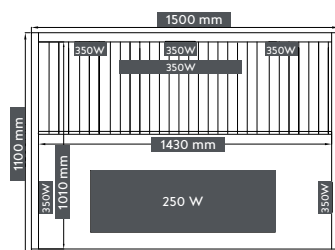

New York

ART. NR.	H20150
EAN CODE	9002827047221
AUSSEN MAB	150 x 120 x 200 cm
INNEN MAB	143 x 101 x 176 cm

- » Für 3 Personen
- » **6 Vollspektrumstrahler (3 Heizstrahler regelbar) + 1 Carbon-Magnesium Heizplatten**
- » Leistung: ca. 2.445 Watt
- » Dach LED Band
- » Leselicht
- » Türe und Front - Sicherheitsglas 6 mm
- » Elektronisches Bedienelement
- » Radio + MP3 Player (inkl. Bluetooth)
- » 2x Lautsprecher
- » Lüftung
- » **Holz: HEMLOCK**

IR-A

IR-B

IR-C