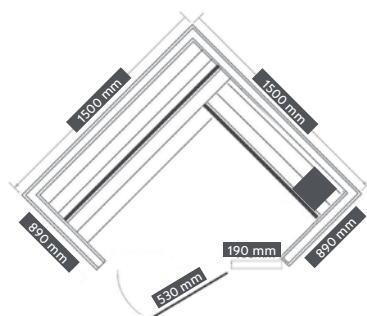

Tallinn

NEU!

ART. NR.	J60150
EAN CODE	9002827047665
AUSSEN MAB	150 x 150 x 200 cm
INNEN MAB	141 x 141 x 189 cm

- » Für 3 Personen
- » Saunaofen inkl. Saunasteine
- » Leistung: Saunaofen 6kW
- » 2x Lampen
- » Türe, Front und Seitenteile - Sicherheitsglas 8 mm
- » Lüftung
- » Kübel mit Schöpfer / Thermometer / Sanduhr
- » **Holz: HEMLOCK**