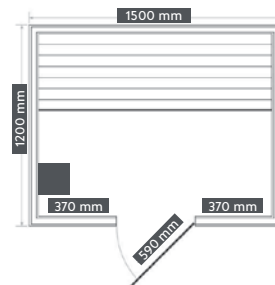

## Riga

<b>ART. NR.</b>	J60120
<b>EAN CODE</b>	9002827047658
<b>AUSSEN MAB</b>	150 x 120 x 190 cm
<b>INNEN MAB</b>	143 x 110 x 179 cm

- » Für 3 Personen
- » Saunaofen inkl. Saunasteine
- » Leistung: Saunaofen 3,6 kW
- » 2x Lampen
- » Türe und Front - Sicherheitsglas 8 mm
- » Lüftung
- » Kübel mit Schöpfer / Thermometer / Sanduhr
- » **Holz: HEMLOCK**