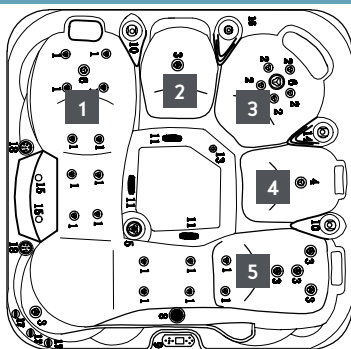

Massagezonen: