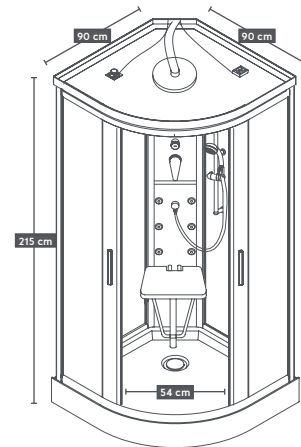

Relax

ART. NR.	CS99
EAN CODE	9002827109905
AUSSEN MAß	90 x 90 x 215 cm
LEISTUNG	ca. 3.000W

- » **Dampfgenerator**
- » Schiebetüren aus 5 mm Sicherheitsglas
- » Doppelrollen
- » Aluminium Profile in Chrom Optik
- » 6 Massagedüsen
- » Kopfbrause
- » Handbrause verstellbar
- » Sitz aufklappbar
- » Radio
- » Glasablage
- » Ventilator
- » LED Beleuchtung

MEHR
INFO

Salsa

ART. NR.	CS20
EAN CODE	9002827047627
AUSSEN MAß	120 x 120 x 215 cm
LEISTUNG	ca. 3.000W

- » **Dampfgenerator**
- » 5 mm Sicherheitsglas
- » Rückenglas schwarz
- » Frontglas getönt
- » 4 Düsen am Dusch-Massage-Panel
- » 4 Rückenmassagedüsen
- » Paneel mit LED-Beleuchtung
- » Aluminiumprofile silber
- » Doppelrollen
- » Einhebelmischer und Umsteller
- » Handbrause
- » Kopfbrause mit integriertem LED-Farblicht
- » Schubstange
- » Ablage
- » Handtuchhalter
- » Elektronisches Bedienelement
- » Ventilator
- » Radio + Lautsprecher
- » Deckenbeleuchtung
- » 1 Duschsitz
- » 1 Kopfpolster
- » Abnehmbare Schürze
- » Fußmassage
- » Badewanne 50 cm hoch

MEHR
INFO