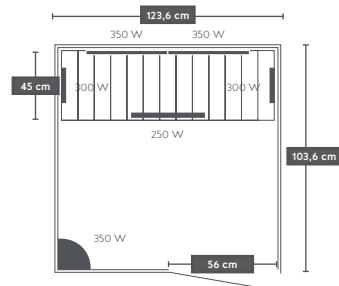

Luna

ART. NR.	H30330
EAN CODE	9002827303303
AUSSEN MAß	123,6 x 103,6 x 200 cm
INNEN MAß	113 x 95 x 187 cm

- » Für 2 Personen
- » **3 Vollspektrumstrahler (2 davon regelbar) + 3 Carbon-Magnesium Heizplatten**
- » Leistung: ca. 1.900 Watt
- » Farblichttherapie
- » Leselicht
- » Türe, Front und Seitenteile - Sicherheitsglas 8 mm
- » Elektronisches Bedienelement
- » Radio + MP3 Player (inkl. Bluetooth)
- » 2x Lautsprecher
- » Lüftung
- » Ergonomische Rückenlehne
- » **Holz: HEMLOCK**

IR-A

IR-B

IR-C

Oslo

ART. NR.	J40150
EAN CODE	9002827042172
AUSSEN MAß	150 x 150 x 200 cm
INNEN MAß	140 x 140 x 189 cm

- » Für 2 Personen
- » **8 Vollspektrumstrahler (4 davon regelbar) + 2 Carbon-Magnesium Heizplatten**
- » Leistung: ca. 2.625 Watt
- » Farblicht LED-Licht (7 Farben)
- » Farblichttherapie
- » Leselicht
- » Türe und Front - Sicherheitsglas 6 mm
- » Elektronisches Bedienelement
- » MP3 Player (inkl. Bluetooth)
- » 2x Lautsprecher
- » Ergonomischer Sitz + Rückenlehne
- » **Holz: HEMLOCK**

IR-A

IR-B

IR-C