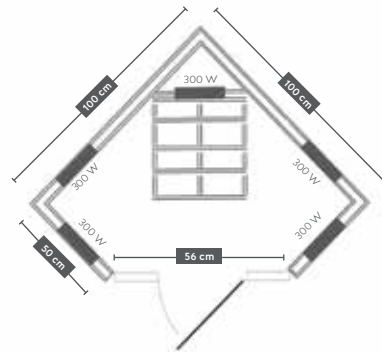

Relax 2

ART. NR.	J30100
EAN CODE	9002827042165
AUSSEN MAß	100 x 100 x 200 cm
INNEN MAß	90 x 90 x 186 cm

- » Für 1 Person
- » **5 Vollspektrumstrahler (3 davon regelbar)**
- » Leistung: ca. 1.500 Watt
- » Farblichttherapie
- » Leselicht
- » Türe und Seitenteile - Sicherheitsglas 6 mm
- » Elektronisches Bedienelement
- » MP3 Player (inkl. Bluetooth)
- » Lautsprecher
- » Ergonomischer Sitz + Rückenlehne
- » **Holz: HEMLOCK**

IR-A

IR-B

IR-C