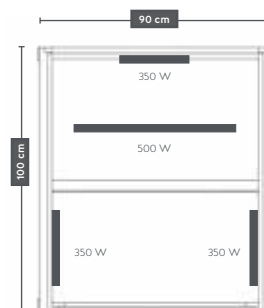

Ruby 1

ART. NR.	F20090
EAN CODE	9002827042370
AUSSEN MAß	90 x 100 x 195 cm
INNEN MAß	79 x 91 x 184 cm

- » Für 1 Person
- » **4 Vollspektrumstrahler**
- » Leistung: ca. 1.550 Watt
- » LED Beleuchtung (7 Farben)
- » Farblichttherapie
- » Türe - Sicherheitsglas 6 mm (getönt)
- » Elektronisches Bedienelement
- » MP3 Player (inkl. Bluetooth)
- » 2x Lautsprecher
- » Ergonomische Rückenlehne
- » **Holz: HEMLOCK**

IR-A

IR-B

IR-C