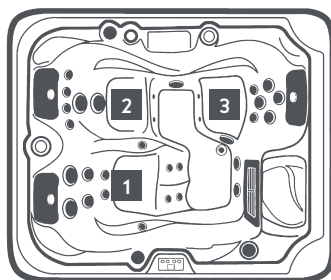

Massagezonen: