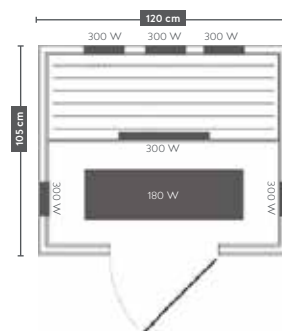

Fresh

ART. NR.	J10120
EAN CODE	9002827042110
AUSSEN MAB	120 x 105 x 195 cm
INNEN MAB	112 x 95 x 184 cm

- » Für 2 Personen
- » **6 Vollspektrumstrahler (3x davon regelbar) + 1 Carbon-Magnesium Heizplatte**
- » Leistung: ca. 1.980 Watt
- » Farblicht LED-Licht (7 Farben)
- » Farblichttherapie
- » Leselicht
- » Türe und Front - Sicherheitsglas 6 mm
- » Elektronisches Bedienelement
- » MP3 Player (inkl. Bluetooth)
- » 2x Lautsprecher
- » **Holz: HEMLOCK**

IR-A

IR-B

IR-C