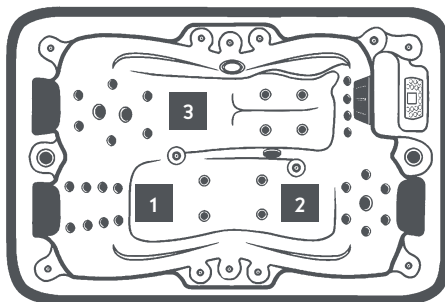

ART. NR. SPA08 (WEISS)
EAN CODE 9002827025359
AUSSEN MAß 205 x 130 x 70 cm

ART. NR. SPA09 (BLAU)
EAN CODE 9002827025373
AUSSEN MAß 205 x 130 x 70 cm

Massagezonen:

Platz 1

Platz 2

Platz 3

Lieferzeit auf Anfrage. Technische Änderungen und Druckfehler vorbehalten.
Farbabweichungen aus drucktechnischen Gründen möglich. Alle Fotos sind
Symbolfotos, die Ausführung (technische Weiterentwicklung) kann sich ändern (wie
z.B.: das Bedienelement, die Anzahl der Pumpen sowie Düsen und deren Anordnung).

PRODUKTEIGENSCHAFTEN

Außenmaß	210 x 130 x 70 cm
Pumpen	2 (1 Hydropumpe und 1 Umwälzpumpe)
Massagedüsen	35
Sitze	2/1
Füllmenge	590 l

AUSSTATTUNG

- Fortgeschrittene elektronische Steuerung
- Wärmedämmendes System
- Rostfreie Düsen
- Digitales Bedienelement
- Ozondesinfektion

FILTERSYSTEM

Skimmer	Ja
Kartuschenfilter	Ja
Durchfluss Filterpumpe / 24 h	1

FUNKTIONEN

Radio	Ja
Lautsprecher	2
Bluetooth	Ja

KONFIGURATION DER MASSAGEDÜSEN

3.5" Massagedüsen	3
2" Massagedüsen	28
1" Massagedüsen	4

BELEUCHTUNG

Led Beleuchtung	9

ZUSÄTZLICHE INFORMATIONEN

Sockel	Rostfreie
Kopfpolster	3
Luftregler	1
Gewicht	225 kg

TECHNISCHE DATEN

Gesamtleistung	5,7 kW
Leistung der Hydropumpe	2,35 kW
Leistung der Heizung	3 kW
Leistung der Umwälzpumpe	0,35 kW
Versorgungsspannung	220 - 240 V 50Hz oder 380V 50Hz

NICHT ENTHALTEN
ABDECKUNG UND STIEGE

MEHR
INFO

Optionales Zubehör finden
Sie auf Seite 54.