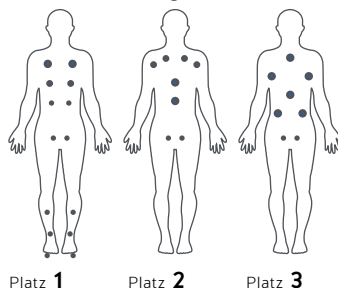

Platz 1

Platz 2

Platz 3

Lieferzeit auf Anfrage. Technische Änderungen und Druckfehler vorbehalten.
Farbabweichungen aus drucktechnischen Gründen möglich. Alle Fotos sind
Symbolfotos, die Ausführung (technische Weiterentwicklung) kann sich ändern (wie
z.B.: das Bedienelement, die Anzahl der Pumpen sowie Düsen und deren Anordnung).

PRODUKTEIGENSCHAFTEN

Außenmaß	208 x 175 x 90 cm
Pumpen	2 (1 Hydropumpe und 1 Umwälzpumpe)
Massagedüsen	26
Sitze	3
Füllmenge	980 l

AUSSTATTUNG

- Fortgeschrittene elektronische Steuerung
- Wärmedämmendes System
- Rostfreie Düsen
- Digitales Bedienelement
- Ozondesinfektion

FILTERSYSTEM

Skimmer	Ja
Kartuschenfilter	Ja
Durchfluss Filterpumpe / 24 h	1

FUNKTIONEN

Radio	Ja
Lautsprecher	2
Bluetooth	Ja

KONFIGURATION DER MASSAGEDÜSEN

3.5" Massagedüsen	4
3" Massagedüsen	8
2.5" Massagedüsen	8
2" Massagedüsen	6

BELEUCHTUNG

Led Beleuchtung	14

ZUSÄTZLICHE INFORMATIONEN

Sockel	Rostfrei
Kopfpolster	3
Luftregler	2
Stiege	1
Gewicht	325 kg

TECHNISCHE DATEN

Gesamtleistung	5,95 kW
Leistung der Hydropumpe	1,88 kW
Leistung der Heizung	3 kW
Leistung der Umwälzpumpe	0,35 kW
Versorgungsspannung	220 - 240 V 50Hz oder 380 V 50Hz